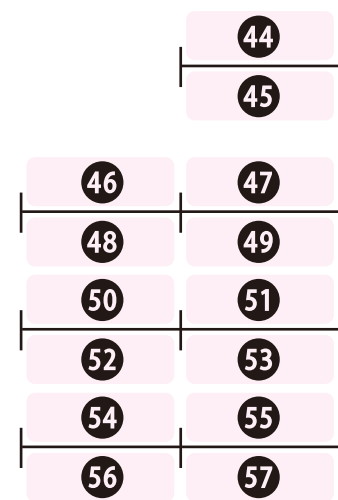

インターコンチネンタルホテル方面⇒

③6 あいめりこ ③7 杉浦由紀 ③8 仲辻柁太 ③9 Rim

⑬ 幸得冬花 ⑭ 鍛冶本武志 ⑮ 井口舞子 ⑯ manamu

お会計
CASHIER

ステージ

④0 豊島舞 ④1 こにしななめ ④2 Koichiro Kojima ④3 ふるやみか

②4 南村杞憂 ⑮ ウラタ スパンコール ⑰ 勝田有美

ステージ観覧エリア