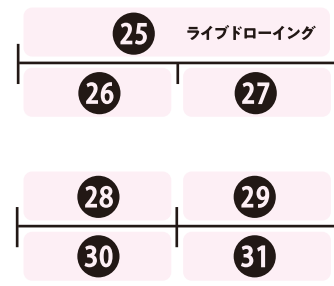

インターコンチネンタルホテル方面⇒

③6 あいめりこ ③7 杉浦由紀 ③8 仲辻柁太 ③9 Rim

⑬ 幸得冬花 ⑭ 鍛冶本武志 ⑮ 井口舞子 ⑯ manamu

お会計
CASHIER

ステージ

④0 豊島舞 ④1 こにしななめ ④2 Koichiro Kojima ④3 ふるやみか

②4 南村杞憂 ⑮ ウラタ スパンコール ⑰ 勝田有美

ステージ観覧エリア