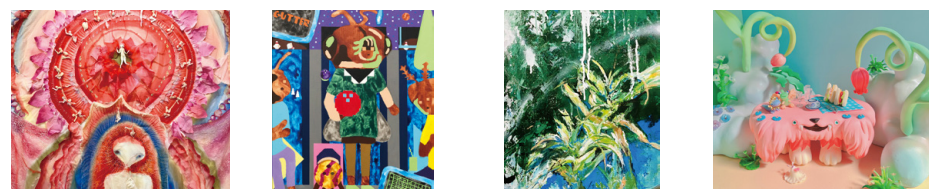

⑬ 幸得冬花 ⑭ 鍛冶本武志 ⑮ 井口舞子 ⑯ manamu

お会計
CASHIER

ステージ