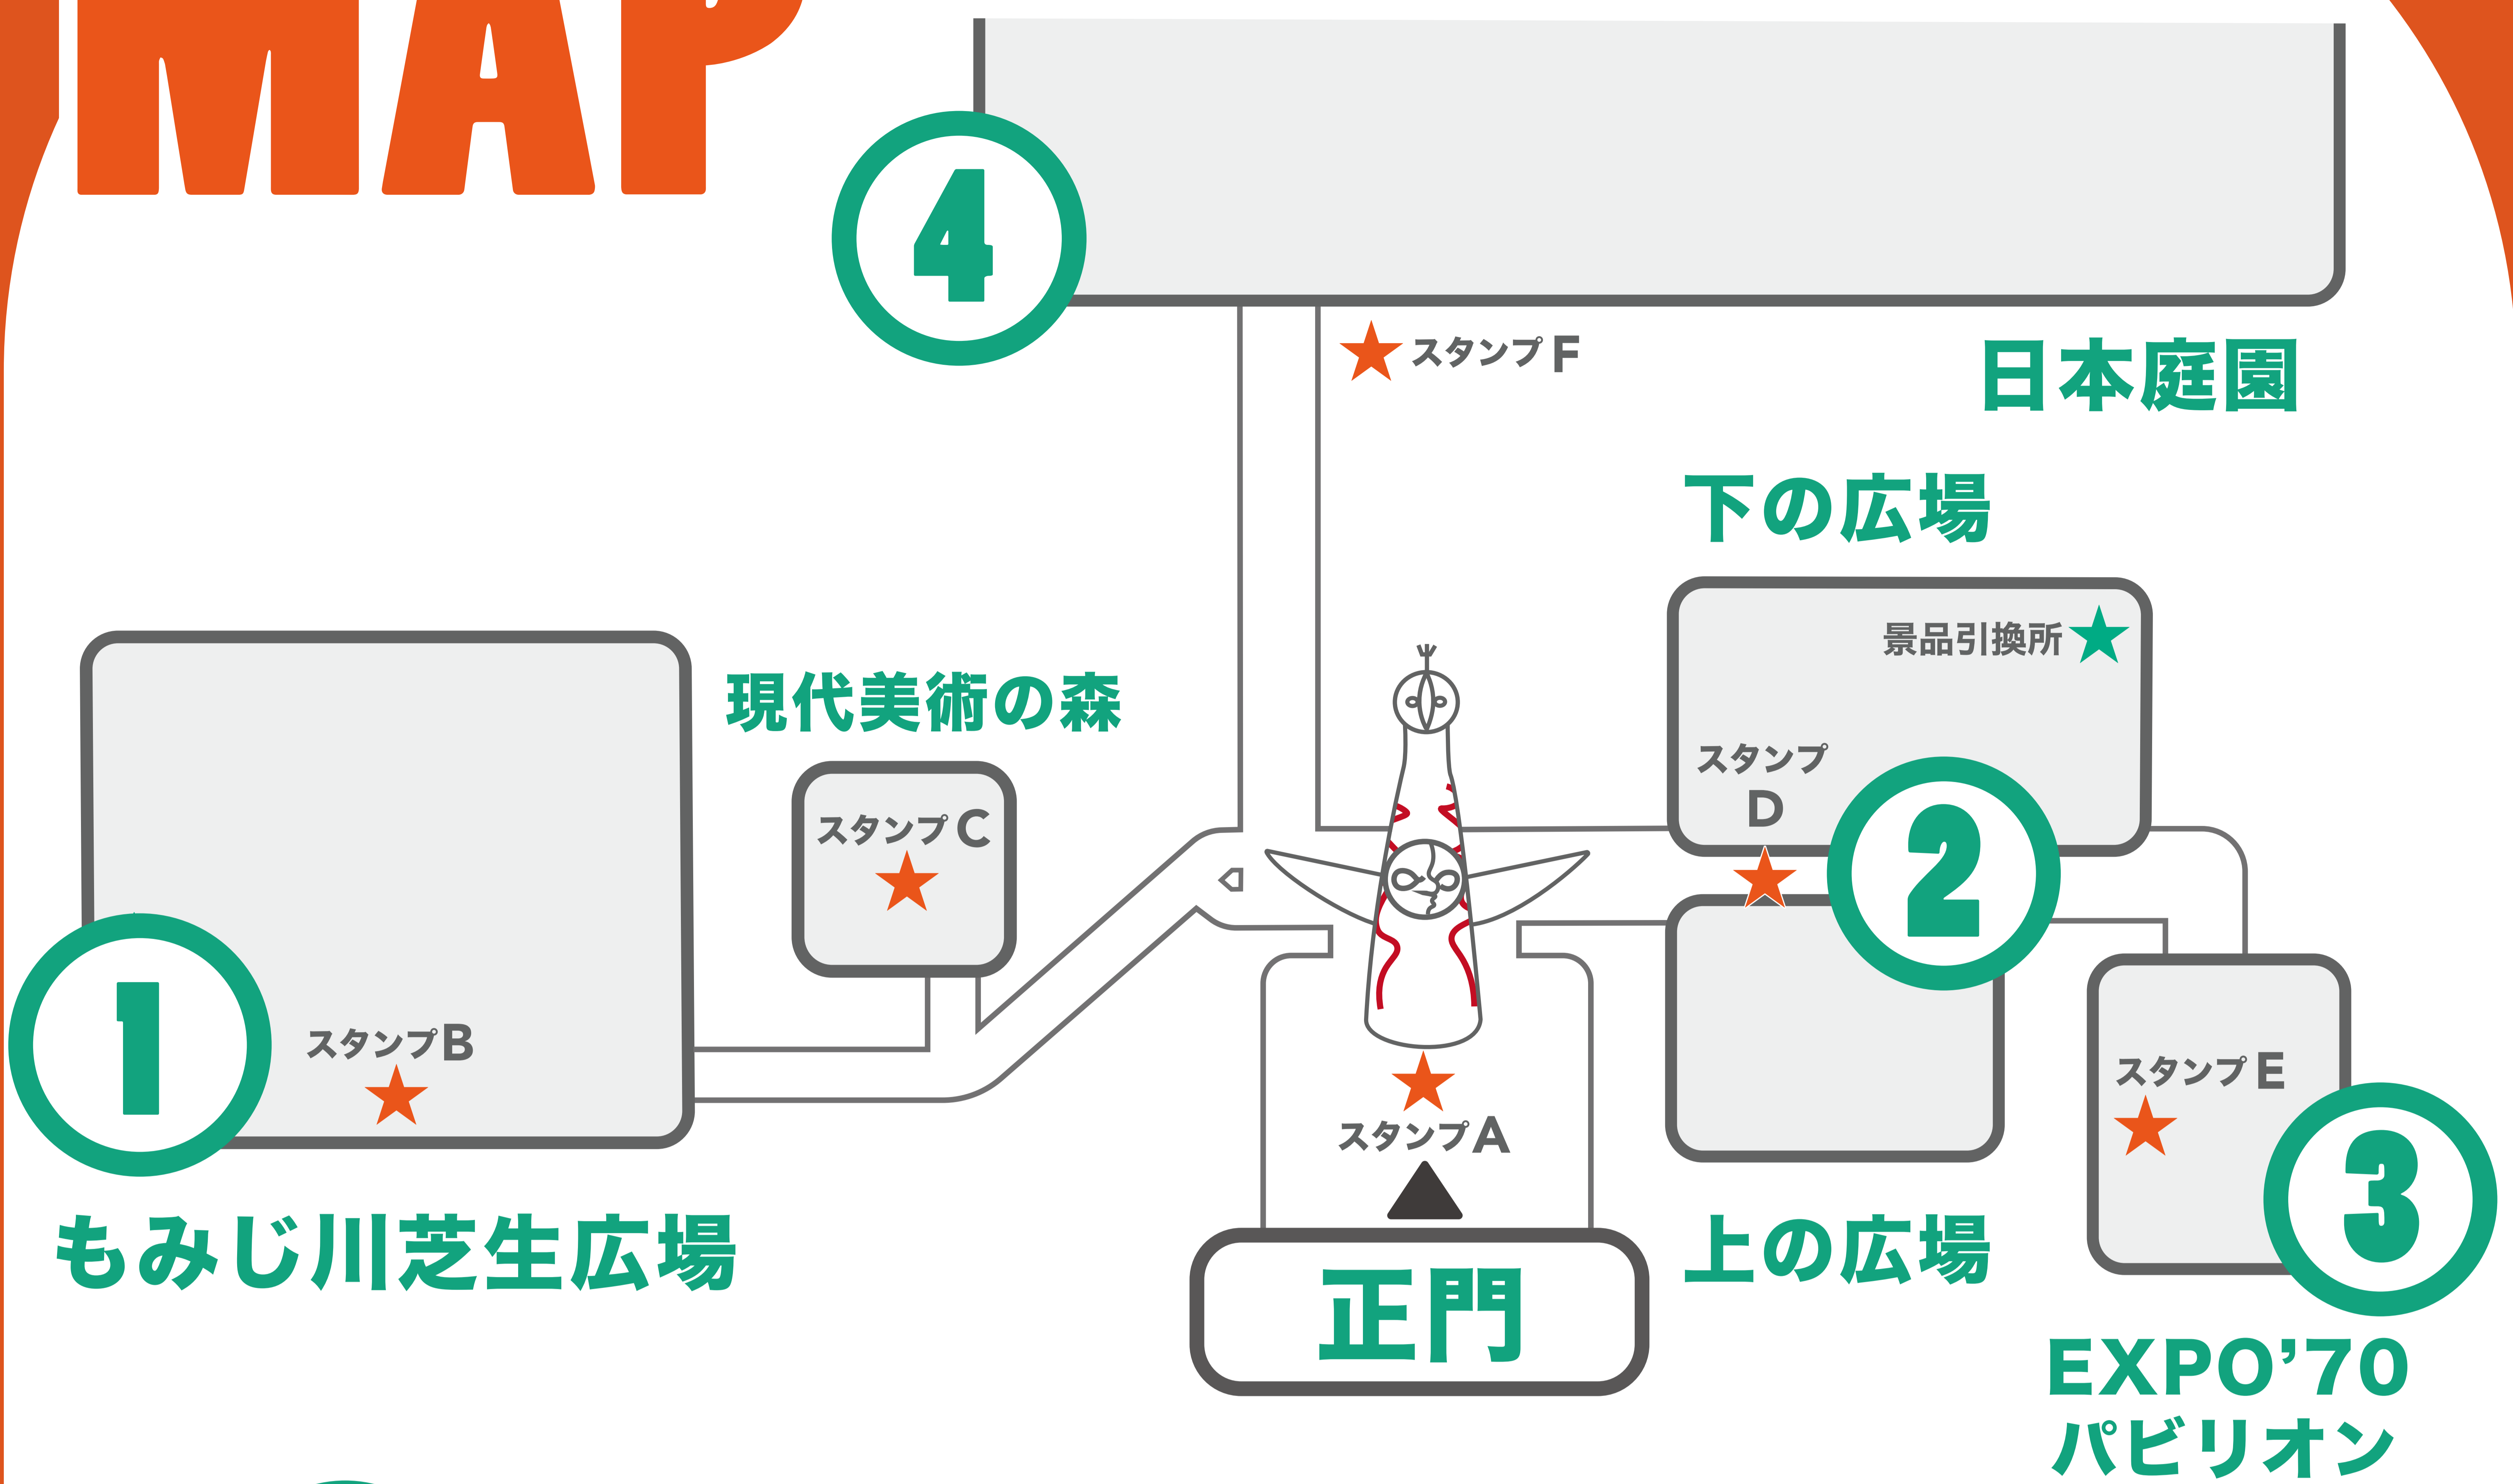

# MAP

### ★ STAGE TIMETABLE

**10.29 (Sat)** 11:00-11:30 **カリブの風 / スチールパンライブ**  
12:00-12:30 **neco眠る**

13:15-14:35 **FM802 弾き語り部-秋の出張編 ♪ 2022-**  
〈片桐 (Hakubi) / 寺口宣明 (Ivy to Fraudulent Game) / 松本 大〉  
MC: 樋口大喜 (FM802 DJ)