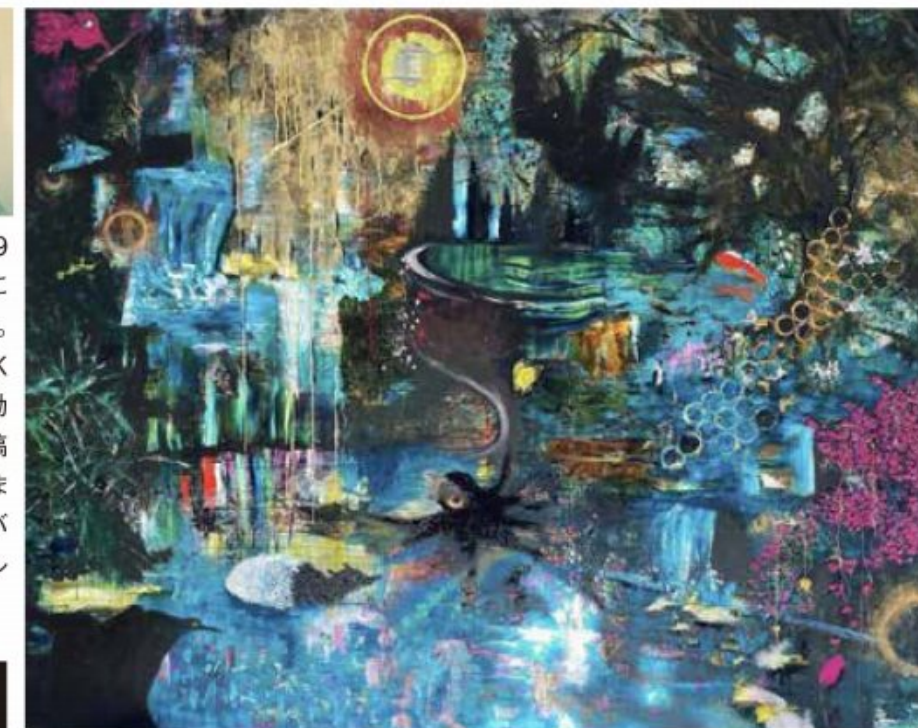

大阪で活躍する新進気鋭の若手現代アーティスト、アートセンスあふれる芸人アートなど、大阪とお笑いにまつわるアート展示と販売会です。

Jimmy Onishi
ジミー大西

1964年大阪に生まれる。天然キャラクターから繰り出される衝撃的な笑いを武器に数多くの番組で活躍中。数々の天然エピソードも有名で、一発ギャグも多くもつお笑い芸人。読売テレビの企画「ジミー大西 画壇にデビュー」で絵画を発表し、著名芸術家や専門家からも評価を得る。1993年に初の個展を開き、本格的に画家としての活動を開始。今年画業30年を記念した作品展「POP OUT」が全国巡回中。

10/22(土) 13:30~
ジミー大西 アートパフォーマンス | 詳細は裏面へ

Otsuka Ai 大塚 愛

1982年9月9日生まれ、大阪府出身。O型。4歳からピアノを始め、15歳で作詞・作曲を行う。2003年9月にシングル「桃ノ花ピラ」でメジャーデビュー。同年12月に発売した2ndシングル「さくらんぼ」が大ヒットしブレイク。2004年には日本レコード大賞最優秀新人賞受賞、「NHK紅白歌合戦」初出場。シンガーソングライターとしての活動のほか、イラストレーター、絵本作家、楽曲提供、小説を寄稿するなどクリエイターとしてマルチな才能を発揮し活動中。また2019年から本格的に油絵を描き始める。昨年9thアルバム「LOVE POP」、今年7月6日には配信シングル「SMILY2」をリリース。公式サイト <https://avex.jp/ai/>