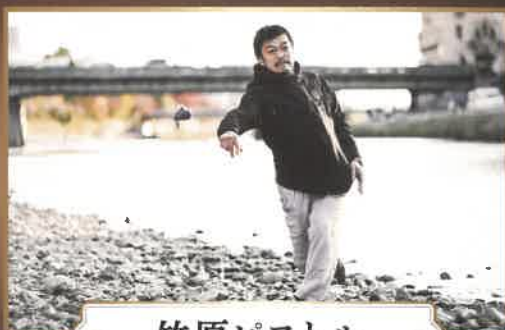

秋の謡会 2022

伝統的な能楽と現代の音楽が融合するスペシャルナイト!

能楽の言葉や台詞である「謡曲」は、人が節をつけて声に出す日本古来の楽曲として今日まで受け継がれ、ジャンルや伴奏の有無を問わず音楽的な高低やリズムをつける「現代音楽」にも派生してきたと言われていています。これら「うたう」という共通のテーマによる伝統芸能と音楽を一度に楽しめるスペシャル公演を実施します。

11月5日(土) 16:20開場 / 17:00開演

MC: 深町絵里
(FM802)

11月6日(日) 15:20開場 / 16:00開演

MC: 大抜卓人
(FM802)

竹原ピストル

場所 大槻能楽堂

大阪府大阪市中央区上町A7

料金

おひとり様 各日3500円(税込) ※全席指定

主催: 大阪府・大阪市・大阪文化芸術創出事業実行委員会

協力: FM802 / FM COCOLO / コンサートプロモーターズ協会(A.C.P.C.) 関西支部会

チケット情報

◆イープラス <https://eplus.jp/>

◆FANYチケット <https://yoshimoto.funity.jp/>

◆ローソンチケット <https://l-tike.com/> [Lコード:55730]

◆チケットぴあ <https://t.pia.jp/> [Pコード:227-722]

※未就学児のご入場はお断りさせていただきます。

公演に関するお問合せ: YUMEBANCHI(大阪) 06-6341-3525(平日12:00~17:00)

本事業に関するお問合せ: 大阪文化芸術創出事業運営事務局 06-7177-6938(平日10:00~17:00)

●新型コロナウイルス感染症の感染拡大防止策を講じながら実施します。また、感染拡大の状況によってはプログラムの中止や延期、実施方法を変更する場合があります。

<https://osaka-ca-fes.jp/event/e110506/>